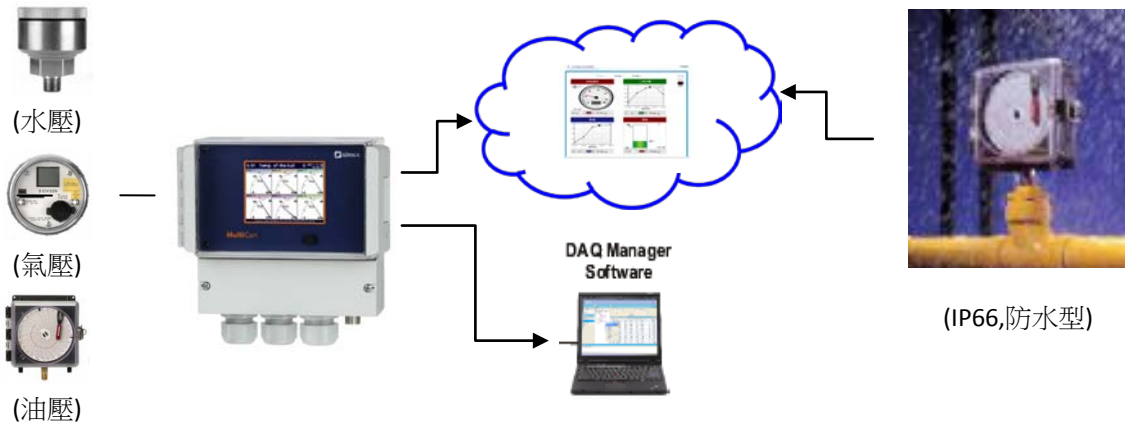

壓力雲 (預警記錄平台)