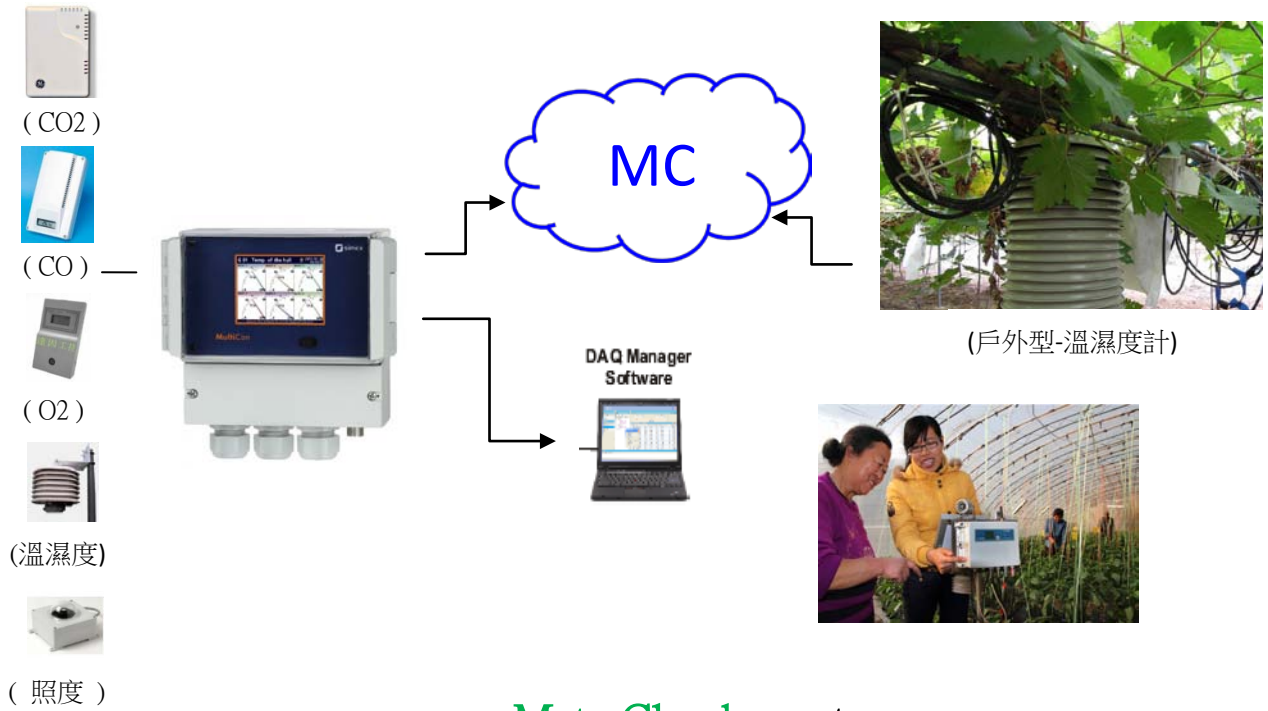

農業雲 (預警記錄平台)

www.MeterCloud.com.tw