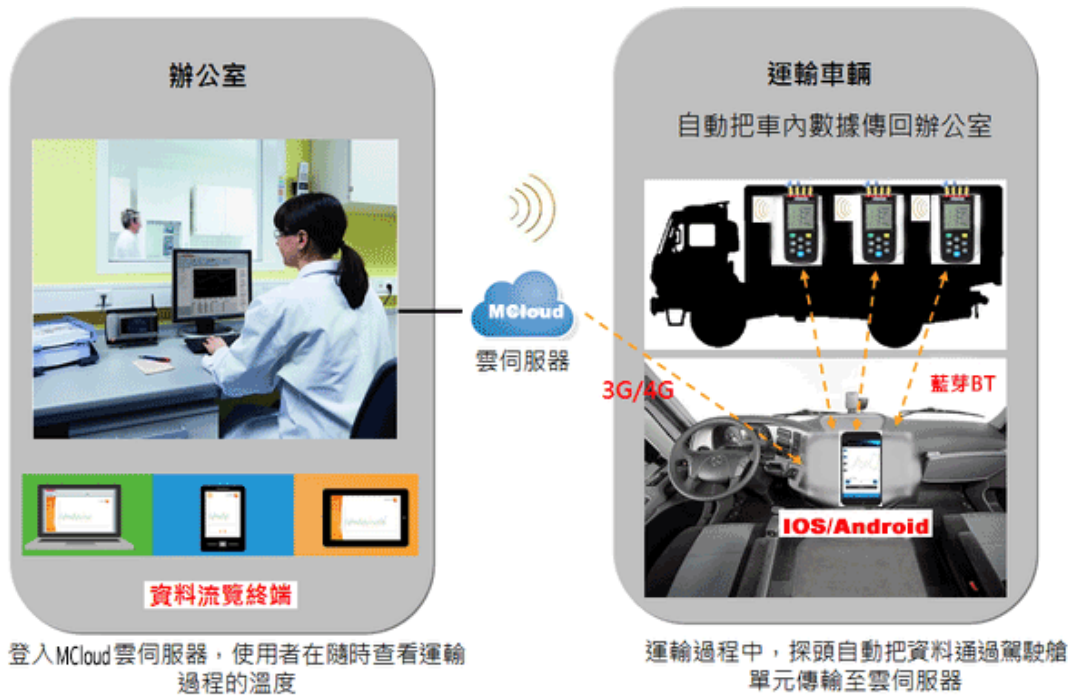

應用領域

冷庫、藥店及餐廳應用示意圖

冷鏈物流管理應用示意圖

食品・医療

生技製藥

藍芽通訊

 **Bluetooth®**
無線通信

通信距離：**3 m**