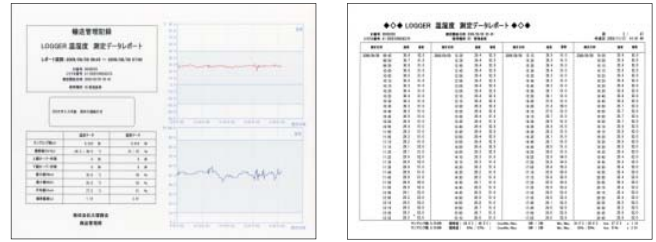

ソフトウェア データのグラフ表示やレポート作成できるソフトウェアは、無償でダウンロードできます。

グラフ表示画面

ロガーをリーダー部に近づけるだけで自動的にデータを読み込みます。画面には推移グラフの他、最大値・最小値・平均値なども表示できます。

記録証明レポート

測定データはレポート形式でプリントアウトができます。またCSV形式でもデータ保存できるので、オリジナルのレポート作成も可能です。

携帯電話機用のソフトウェアは、こちらのQRコードよりダウンロードできます。

受付時間
平日 月曜日～金曜日(9:00～16:00)

★スマホについては
Google Play から「WATCH LOGGER」で検索
願います。

測定日時	温度	湿度
2010/09/15 16:00	28.7	55.0
2010/09/15 16:16	30.2	52.0
2010/09/15 16:17	31.0	51.0
2010/09/15 16:18	31.9	50.0

測定日時	衝撃(X)	(Y)	(Z)
2010/09/15 16:08	3	14	3
16:08	2	-5	3
2010/09/15 16:08	42	30	-16
16:12	9	15	-11

★条件設定画面にて温度・湿度・衝撃の
下限値や上限値を設定する事により、
異常データを赤字で表示します。

仕様概要 輸送・保管中の一貫した温度変化や衝撃の発生を簡単・手軽に「見える化」します。

機種名	KT-155F	KT-255F	KT-195F	KT-295F	
外観					
測定対象	温度	温度/湿度	衝撃/温度	衝撃/温度/湿度	
測定範囲	温度	-40℃～80℃	-40℃～80℃	-40℃～80℃	
	湿度	-	5%～95%	5%～95%	
	衝撃	-	-	±5G～±75G	±5G～±75G
分解能	温度	0.1℃	0.1℃	0.1℃	
	湿度	-	1%	-	1%
	衝撃	-	-	1G	1G
精度	温度	±0.3℃	±0.3℃	±0.3℃	
	湿度	-	±5%	-	±5%
	衝撃	-	-	±15%	±15%
記録容量	温度	16,000件	16,000件	14,000件	
	湿度	-	16,000件	-	14,000件
	衝撃	-	-	XYZ各軸2,000件	XYZ各軸2,000件
記録間隔	1分～255分間隔(衝撃は、感知したつど記録をとります)				
記録期間の計算例(記録間隔が10分の場合)	111日	111日	約97日(衝撃は除く)	約97日(衝撃は除く)	
電池	型番	CR2477		CR2477	
	寿命	2年		60日	
防水構造	IP67	IP67性能フィルターを採用	IP67	IP67性能フィルターを採用	
外形寸法	90(W)×34(H)×15(D)mm				
重量	約45g				
対応リーダー	NFC通信(USB接続リーダー "PaSoRi"・"FeliCa"ポート内蔵PC・"おサイフケータイ")				