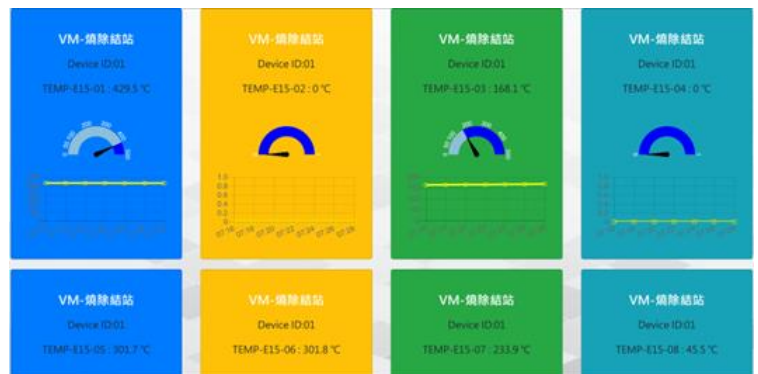

品名：固定式氣體檢測儀

型號：Smart-SGA-600

特色：氣體檢測儀設計簡單、安裝佈線方便，並有多種信號輸出可選；巧妙的內置按鍵設計。

- 支援 500 可燃及有毒氣體檢測
- 24 小時線上監測，性能穩定
- 支援 PPM、%LEL、%VOL、mg/m3 等多種單位
- 強大的聲光報警功能，聲響在 85dB 以上（選配）
- 4-20mA、RS485、0-5V 電壓等 多種信號輸出可選
- 客戶可根據需要，自行設定報警點等功能（液顯支援）

規格：

應用專案：

顯示方式：液晶顯示、無顯示
輸出信號：4~20mA、RS-485
檢測氣體：各種可燃、有毒、VOC 類氣體
檢測量程：0~20000PPM、0~100%LEL、0~100%VOL
分辨率：根據量程和感應器而定
採樣方式：氣體擴散式（管道式、泵吸式可選）
精確度：±3%
防爆等級：Exd II CT6 Gb
防護等級：IP65
報警功能：85dB 以上聲音 + 持續燈光閃爍

產品概述：

同步即時監測,有害氣體超標發報,趨勢記錄

選購配件：

品名：多用氣體偵測器
型號：GX-6000
氣體：可偵測1~6種氣體

品名：擴散式氣體偵測器
型號：Smart-SD-1
輸出：4-20mA

品名：固定式多合一氣體檢測儀
型號：Smart-SGA-504
輸出：4~20mA

品名：可攜式氣體偵測器
型號：GAXT系列
輸出：4~20mA

品名：可攜式氣體檢測儀
型號：Smart-SGA-600
輸出：4~20mA